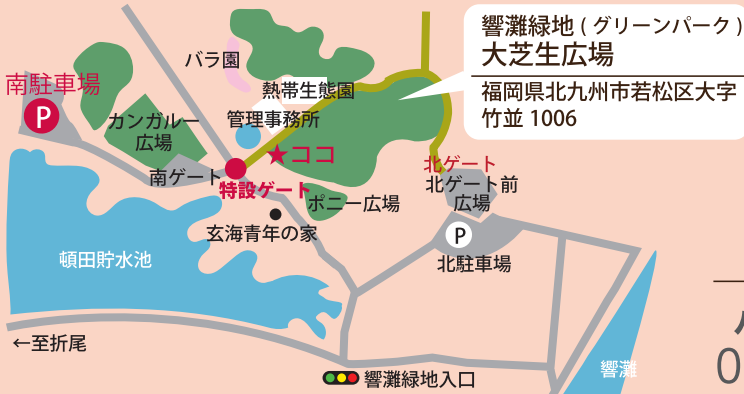

5 お犬さんが転んだ！
ワンちゃんと一緒にダルマさんが転んだの要領で行います。鬼さんが振り向いた時にワンちゃんも止まってないといけません。

昼休憩

ドギーズコレクション

愛犬と飼い主さんのファッションショー。
インパクト賞◆エレガント賞◆仮装大賞

訓練士による危険物探知犬デモンストレーション

6 50m 走 決勝

7 表彰式

アジリティ競技会 科目

1度 / 2度
(タッチ障害 A フレームのみ)

ジャンプでピョン (ハードルのみ)
モグラース (トンネルのみ)

お問合せ先

八幡警察犬訓練所
093-741-2200

松岡警察犬訓練所
092-691-2775

✂ 切り取り

必ずお持ちください

運動会参加者

この半券がないと犬を連れて入場する事ができません！

★大会・競技会参加者はグリーンパークの「南駐車場」(300円)に駐車して「特設ゲート」(入場料:一般150円、小・中学生70円)から入園していただくようお願いします！

- 【注意事項】
- グリーンパークの開園時間は9時～17時です。● 北駐車場は「特設ゲート」まで距離(約1km)がありますのでご注意ください。● 北ゲート・南ゲートは、犬を含むペットを連れて入園・退園することはできません。● 会場の指定エリア以外では愛犬を連れ出さないようご注意ください。● 愛犬には必ずリードの装着をお願いいたします。● 愛犬の排泄物などは各自お持ち帰りください。● 小さなお子様一人での参加は出来ません。必ず保護者が同伴するようお願いいたします。● 予防接種(狂犬病・混合ワクチン)を受けていない愛犬の参加は禁止いたします。● 生理中の愛犬をお連れの方は、競技の妨げや他のお客様の迷惑にならないようお願いいたします。● 会場周辺の道路が混み合う事が予想されます。時間には十分ゆとりを持ってお出掛けください。● 会場内での事故などに関しては、グリーンパークは一切の責任を負いかねますので、予めご了承ください。● その他の注意事項等は、入場受付時にご確認ください。注意事項等を遵守できない場合は入園をお断りする場合があります。